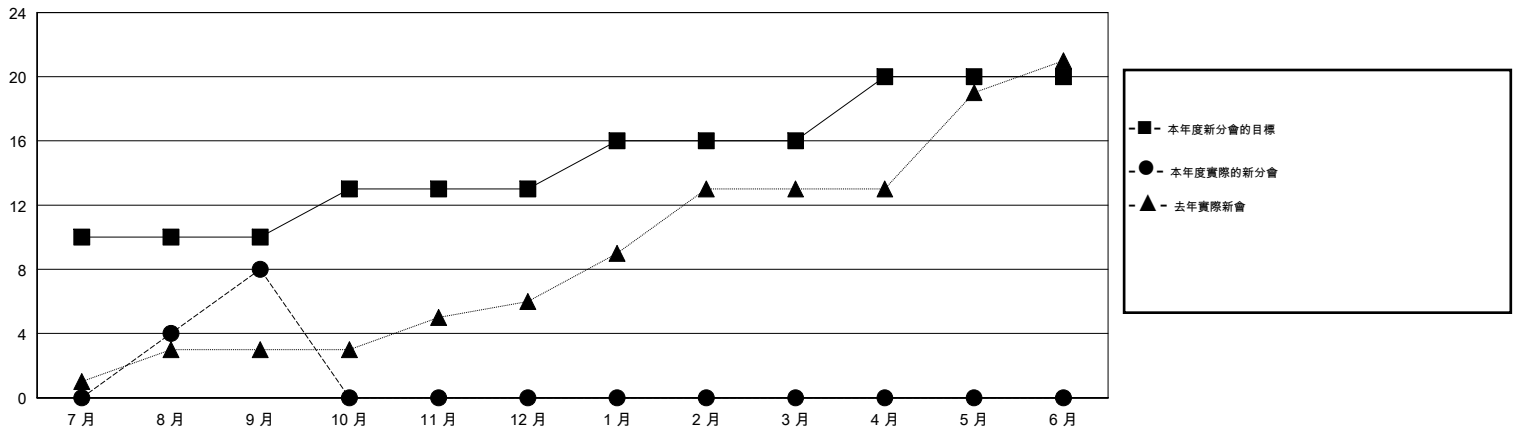

MONTHLY MEMBERSHIP PROGRESS REPORT

District 386

Results as of: 9/30/2016

GMT: ZE RAN SU

地點 CHINA

GMT憲章區 5

分會				
成果 2016-2017				
季	新分會目標	新會	會員流失的分會	淨增/減
7月/8月/9月	10	8	7	1
10月/11月/12月	3	0	0	0
1月/2月/3月	3	0	0	0
4月/5月/6月	4	0	0	0

位會員@每位須繳				
成果 2016-2017				
季	新會員目標	增加的授証/新會員	退會人數	淨增/減
7月/8月/9月	330	711	82	629
10月/11月/12月	280	0	0	0
1月/2月/3月	210	0	0	0
4月/5月/6月	40	0	0	0

目標與實際新會累積