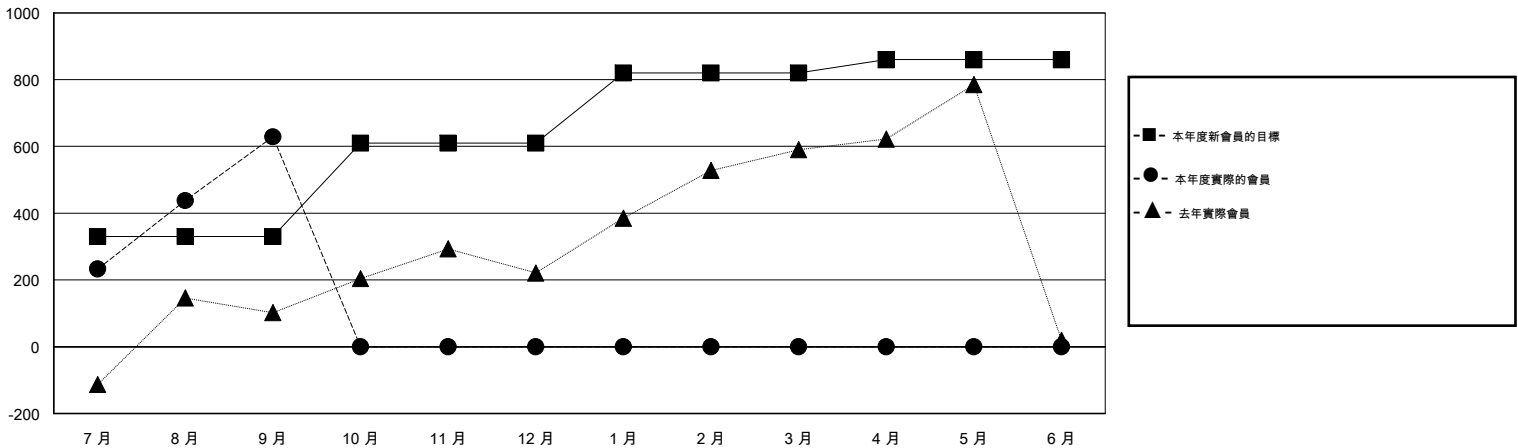

目標和實際會員累積

已取消的分會: 7	103 CLUBS OF 138 增添1位或以上的新會員	性別分佈			
放棄的會員		男	2,537 (56.30%)		
過世	0	女	1,969 (43.70%)		
分會已取消	0	點擊這裡取得健康評估資料			
其他	82			家庭單位會員	336
總計	82			戶長	165
		非戶長	171